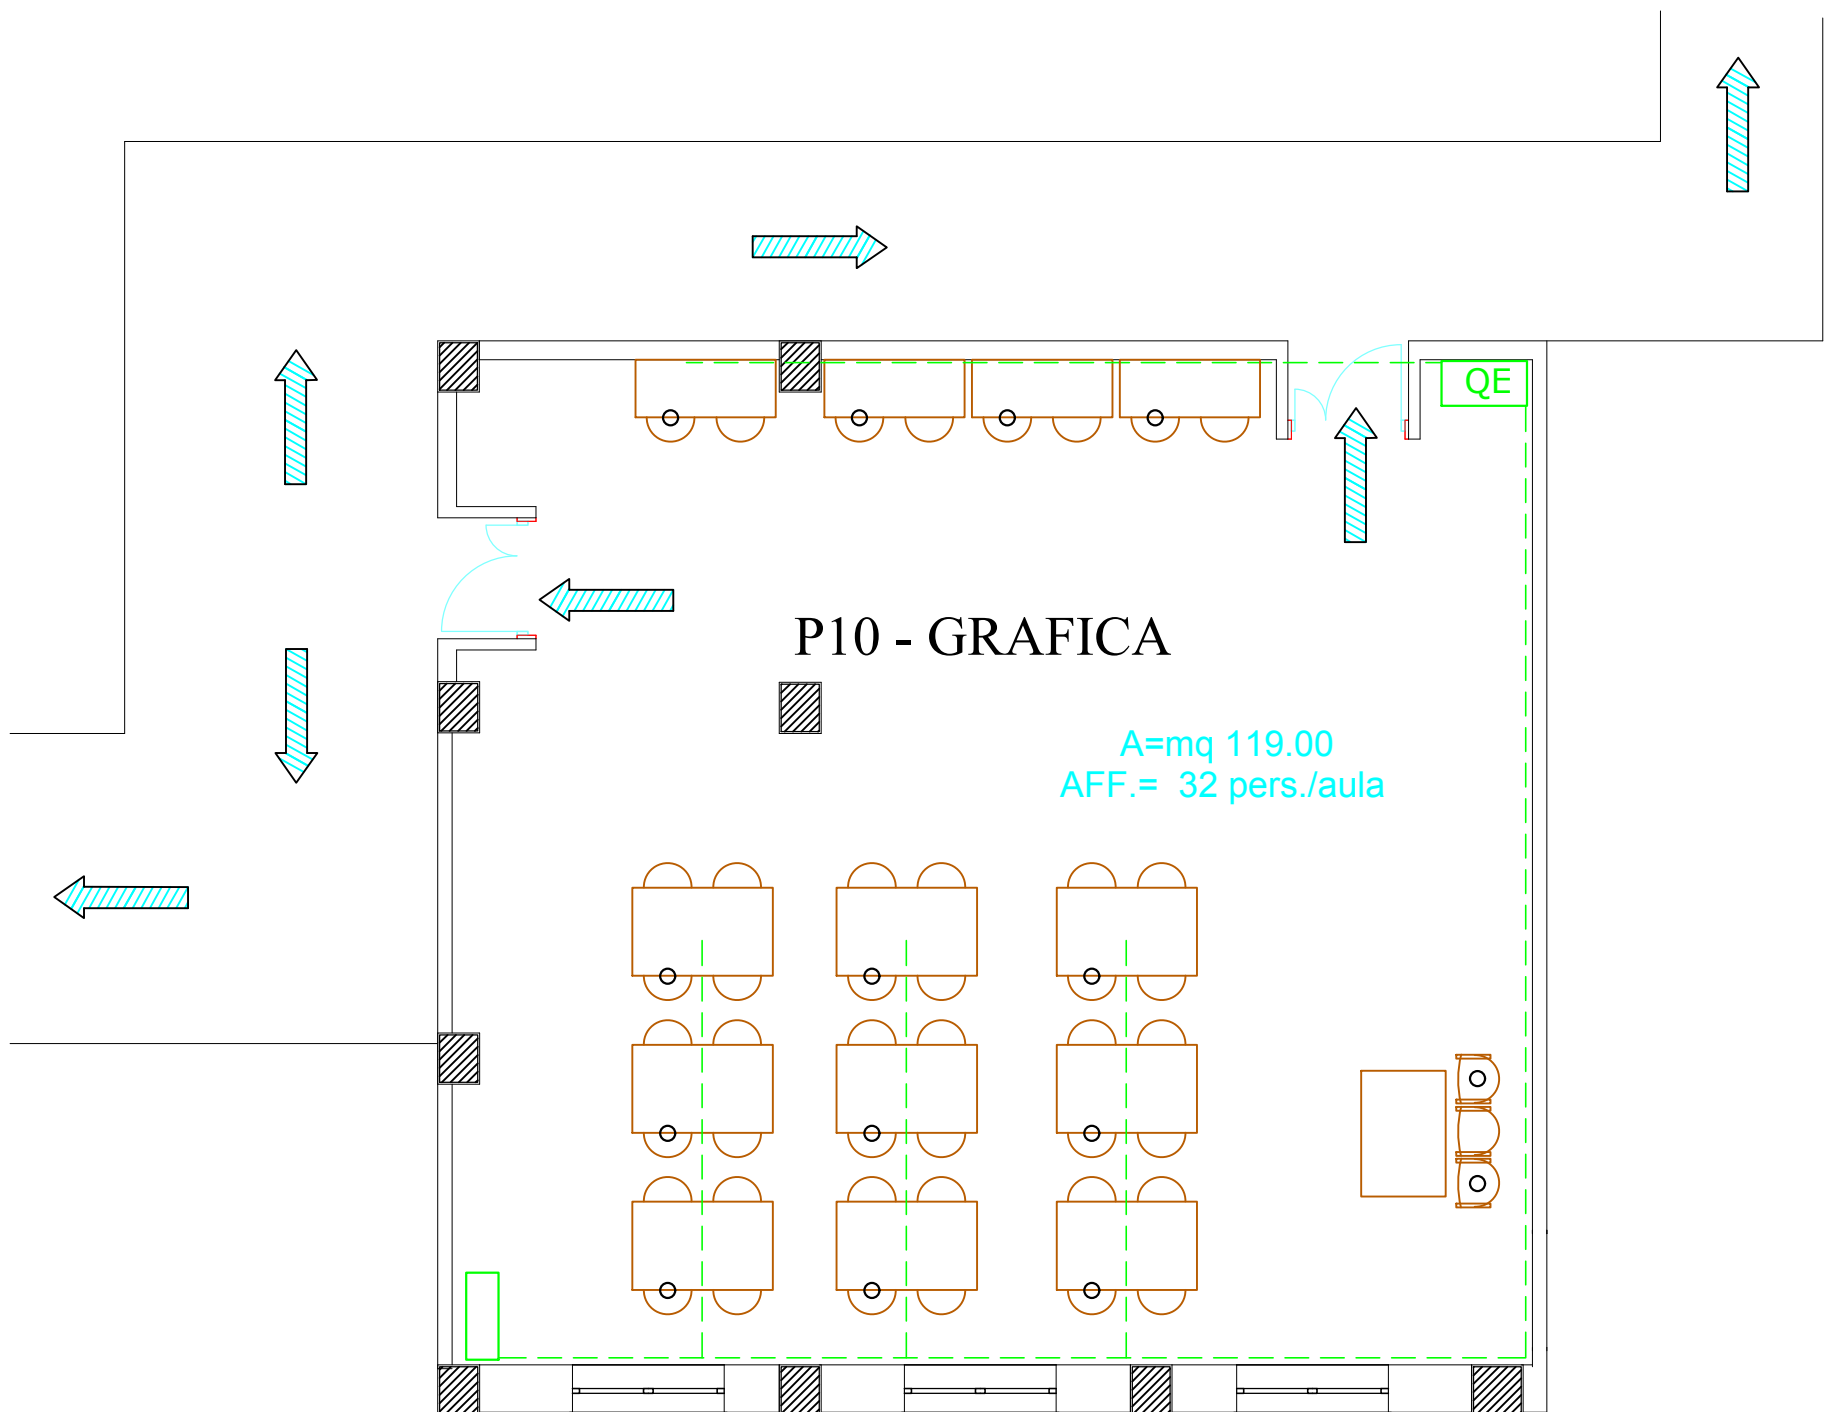

ACCADEMIA DI BELLE ARTI, REGGIO CALABRIA AULA P10

PLANIMETRIA CON ATTREZZATURE, PERCORSI INTERNI, DOTAZIONI DI SICUREZZA

NUMERO MASSIMO DI
PERSONE PRESENTI
AUTORIZZABILE
NELLE ATTUALI
CONDIZIONI DI
EMERGENZA: N. 15

A=mq 119.00
AFF.= 32 pers./aula

Disegno fuori scala

5.00

REGGIO CAL., MAGGIO 2020

Firmato
I DOCENTI

Firmato
II R.S.P.P

SI RICHIEDE CHE I DOCENTI FIRMINO LA PLANIMETRIA OPPURE, IN ALTERNATIVA, FACCIANO PERVENIRE ALLA D.A. OGNI EVENTUALE OSSERVAZIONE O RICHIESTA DI MODIFICA DELLA STESSA. SI RICHIEDE CHE I DOCENTI INDICHINO LA POSIZIONE DELL'ARMADIO CHE INTENDONO UTILIZZARE PER CUSTODIRE I DISPOSITIVI DI PROTEZIONE INDIVIDUALE IN USO PER IL LOCALE.